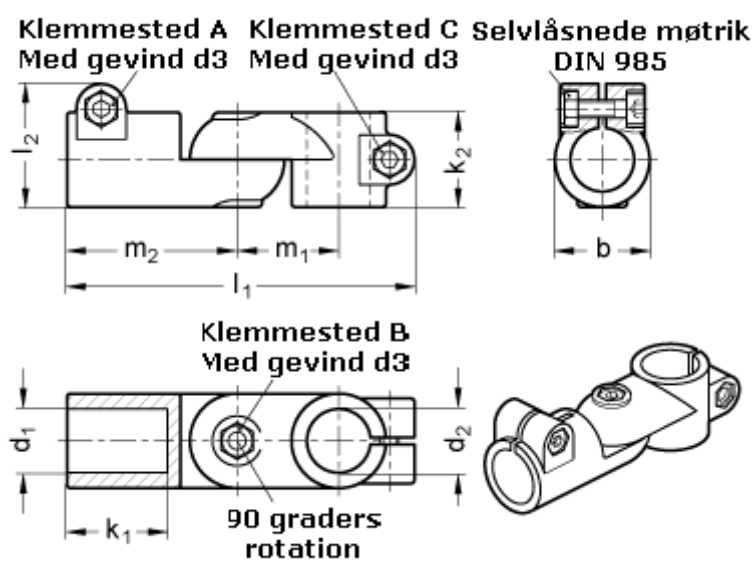

Varenummer: 20284B48B42T2SW
Beskrivelse: E+G laskeforbindelse
GN284-B48-B42-T-2-SW

Mål

b = 65	m1 = 70
d1 = B48	m2 = 115
d2 = B42	
d3 = M10	
k1 = 74.0	
k2 = 65	
l1 = 230	
l2 = 77.5	